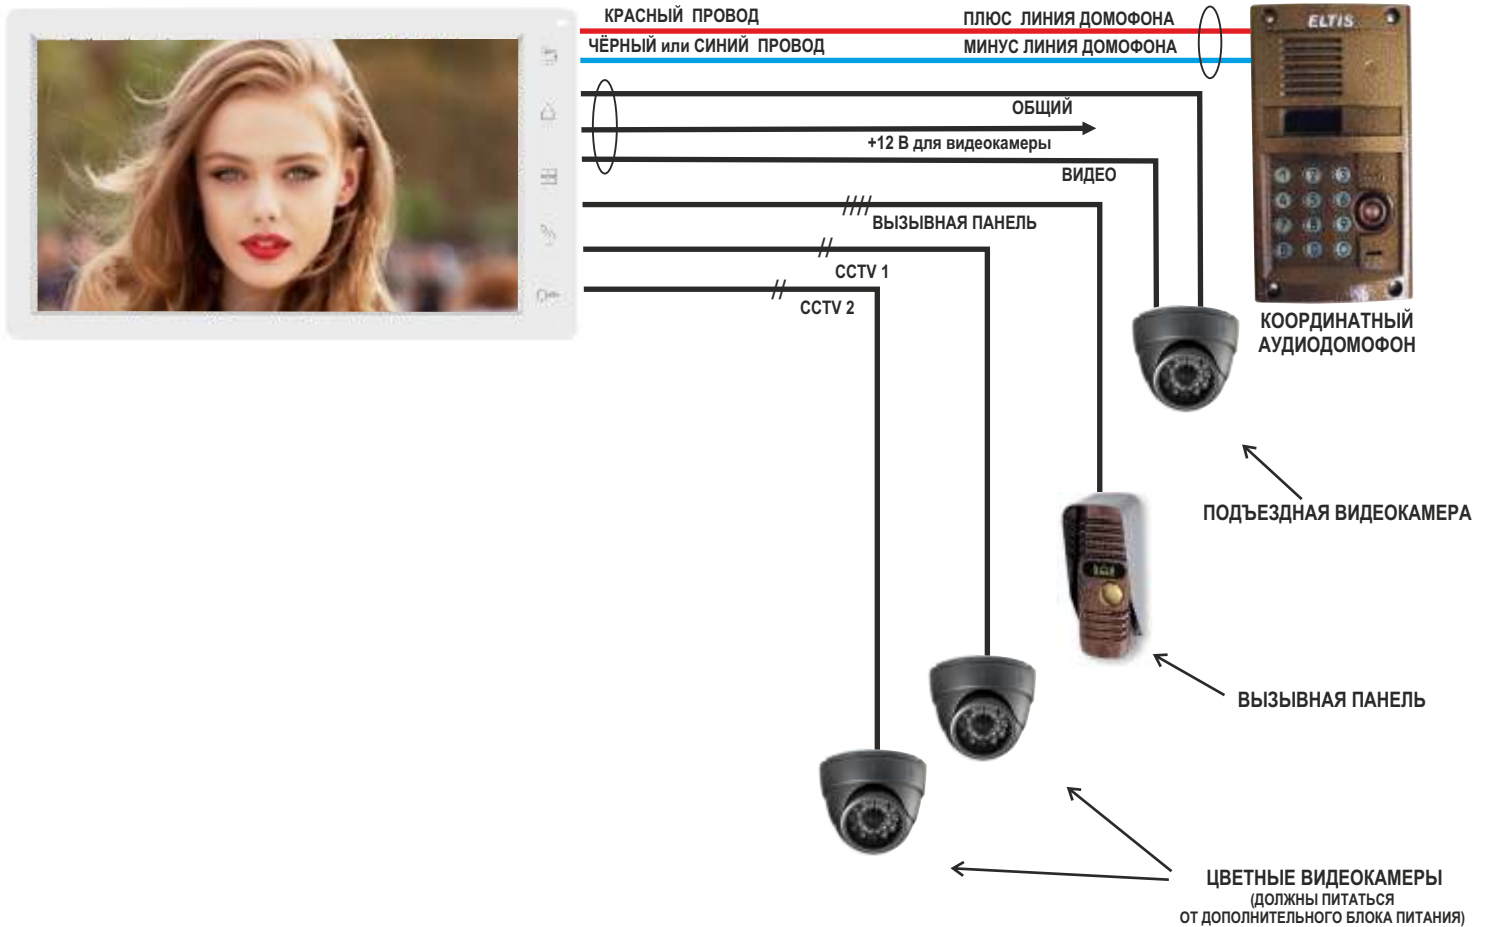

ЦВЕТНОЙ МОНИТОР ВИДЕОДОМОФОНА TANTOS Amelie HD SE VZ (КООРДИНАТНЫЙ)

ЦВЕТНОЙ 7" HD монитор видеодомофона TANTOS Amelie HD SE VZ предназначен для полнофункциональной работы с подъездным координатным аудиодомофоном типа "Элтис", "Цифрал", "Метаком", "ВИЗИТ" и др.

На первый вход подключается только подъездная видекамера.

Остальные входы монитора работают в штатном режиме.

Для настройки звука с подъездным домофоном имеются две независимые регулировки:
МИКРОФОН и ДИНАМИК.

РАЗЪЕМЫ ВХОДОВ: